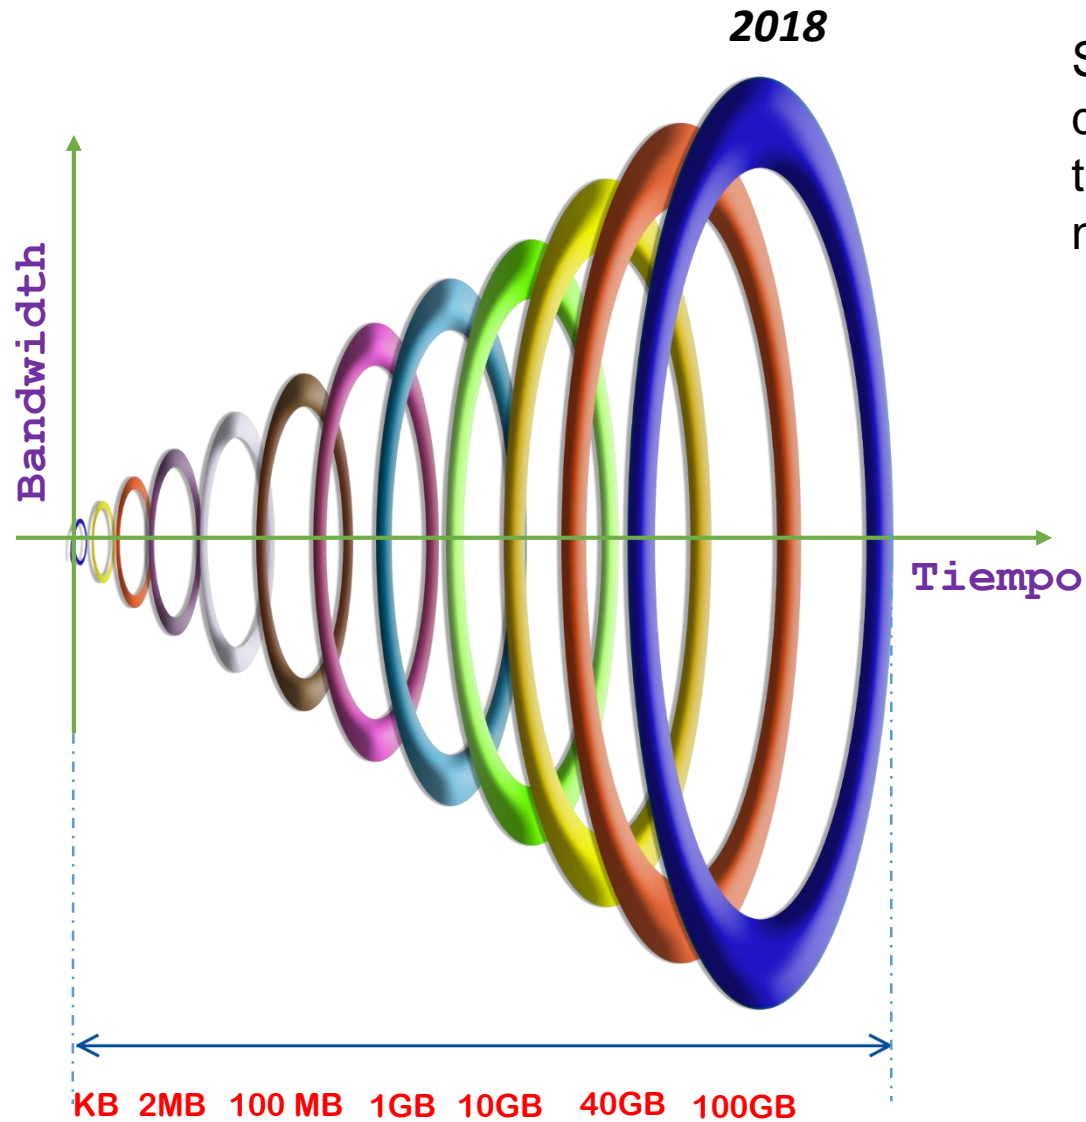

CAPACIDAD

Se contara con capacidades de 100GB en los enlaces troncales que interconectan los nodos del anillo.